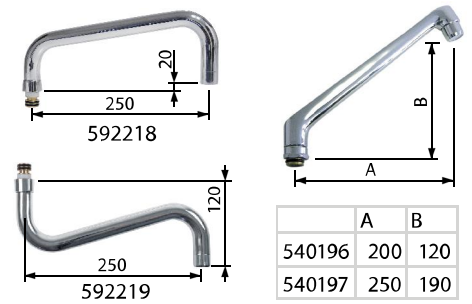

Armaturen fett  
fitting grease  
grasa para grifería  
graisse robinetterie  
grasso per rubinetterie  
armaturenvet

	A
1 540368	3/8" 17mm
2 543253	1/2" 20mm
3 542844	1/2" 17mm
3 543252	3/4" 27mm