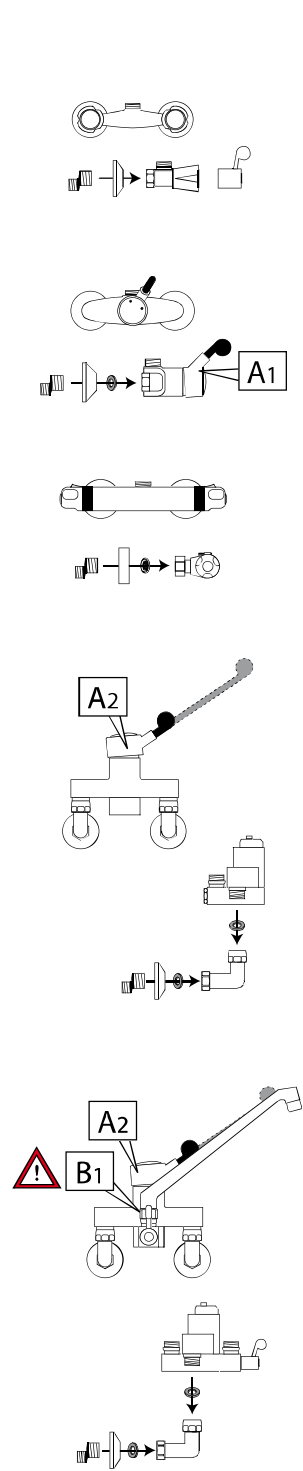

# PREMIUM PLUS AUTOMATIC

Aufbauanleitung  
Assembly instructions  
Instrucciones de montaje  
Notice d'Assemblage  
Istruzioni di montaggio  
montagehandleiding

A1	
A2	
B1	<p>                     Armaturen Fett                      fitting grease                      grasa para griferia                      graisse robinetterie                      grasso per rubinetterie                      armaturenvet                 </p>

Armaturen fett  
fitting grease  
grasa para grifería  
graisse robinetterie  
grasso per rubinetterie  
armaturenvet

	A
1 540368	3/8" 17mm
2 543253	1/2" 20mm
3 542844	1/2" 17mm
3 543252	3/4" 27mm