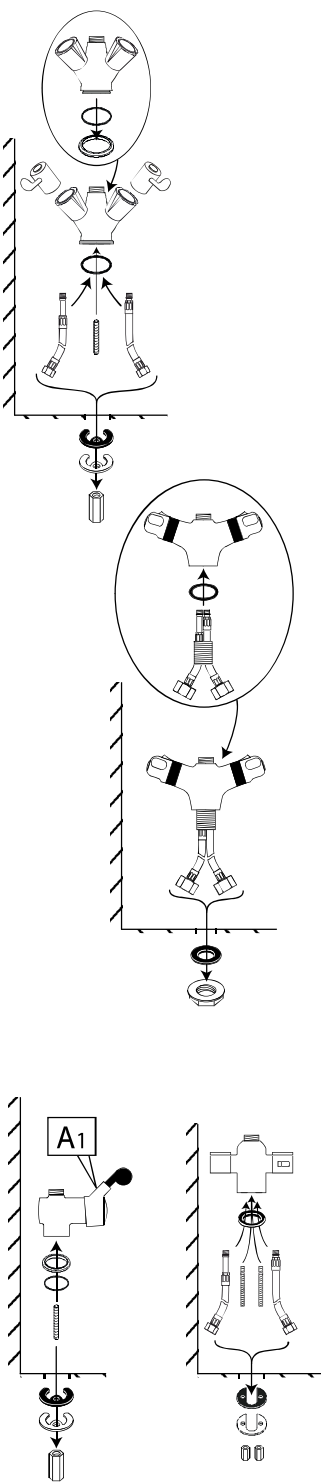

# PREMIUM PLUS AUTOMATIC

Aufbauanleitung  
Assembly instructions  
Instrucciones de montaje  
Notice d'Assemblage  
Istruzioni di montaggio  
montagehandleiding

A1	
A2	
B1	<p>                     Armaturen Fett                      fitting grease                      grasa para griferia                      graisse robinetterie                      grasso per rubinetterie                      armaturenvet                 </p>

Armaturen fett  
fitting grease  
grasa para grifería  
graisse robinetterie  
grasso per rubinetterie  
armaturenvet

	A
1 540368	3/8" 17mm
2 543253	1/2" 20mm
3 542844	1/2" 17mm
3 543252	3/4" 27mm