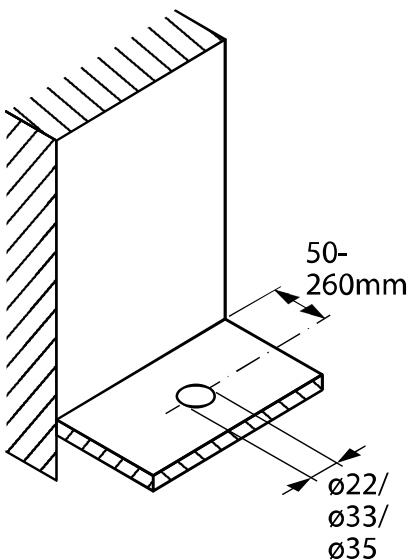

PREMIUM PLUS AUTOMATIC

Aufbauanleitung
Assembly instructions
Instrucciones de montaje
Notice d'Assemblage
Istruzioni di montaggio
montagehandleiding