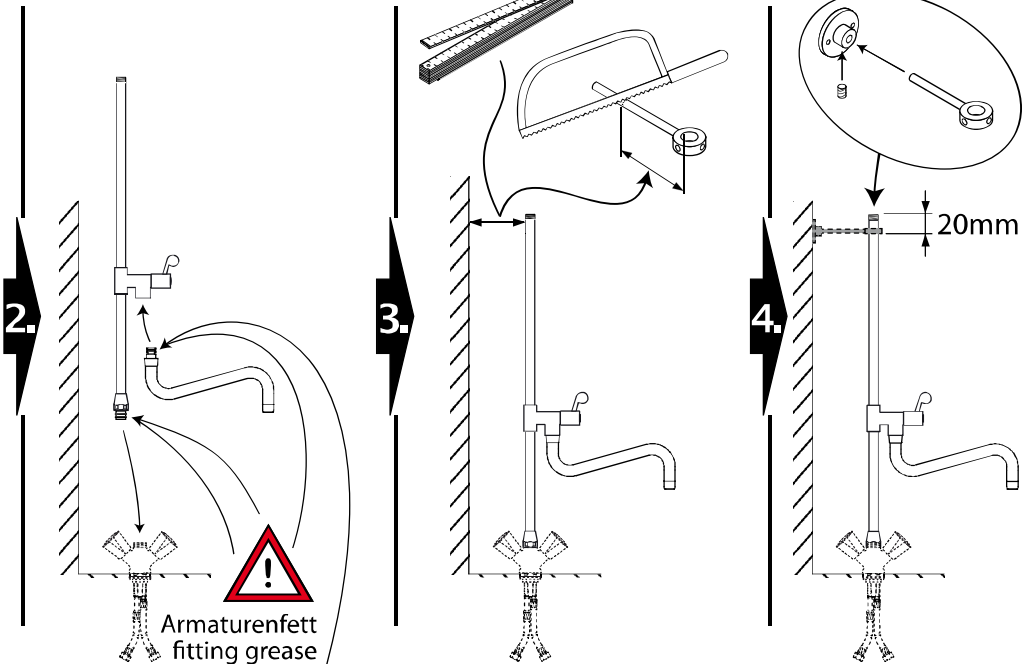

# PREMIUM PLUS AUTOMATIC

Aufbauanleitung  
Assembly instructions  
Instrucciones de montaje  
Notice d'Assemblage  
Istruzioni di montaggio  
montagehandleiding

A1	
A2	
B1	<p>                     Armaturen Fett                      fitting grease                      grasa para griferia                      graisse robinetterie                      grasso per rubinetterie                      armaturenvet                 </p>

Armaturen fett  
fitting grease  
grasa para grifería  
graisse robinetterie  
grasso per rubinetterie  
armaturenvet

	A
1 540368	3/8" 17mm
2 543253	1/2" 20mm
3 542844	1/2" 17mm
3 543252	3/4" 27mm