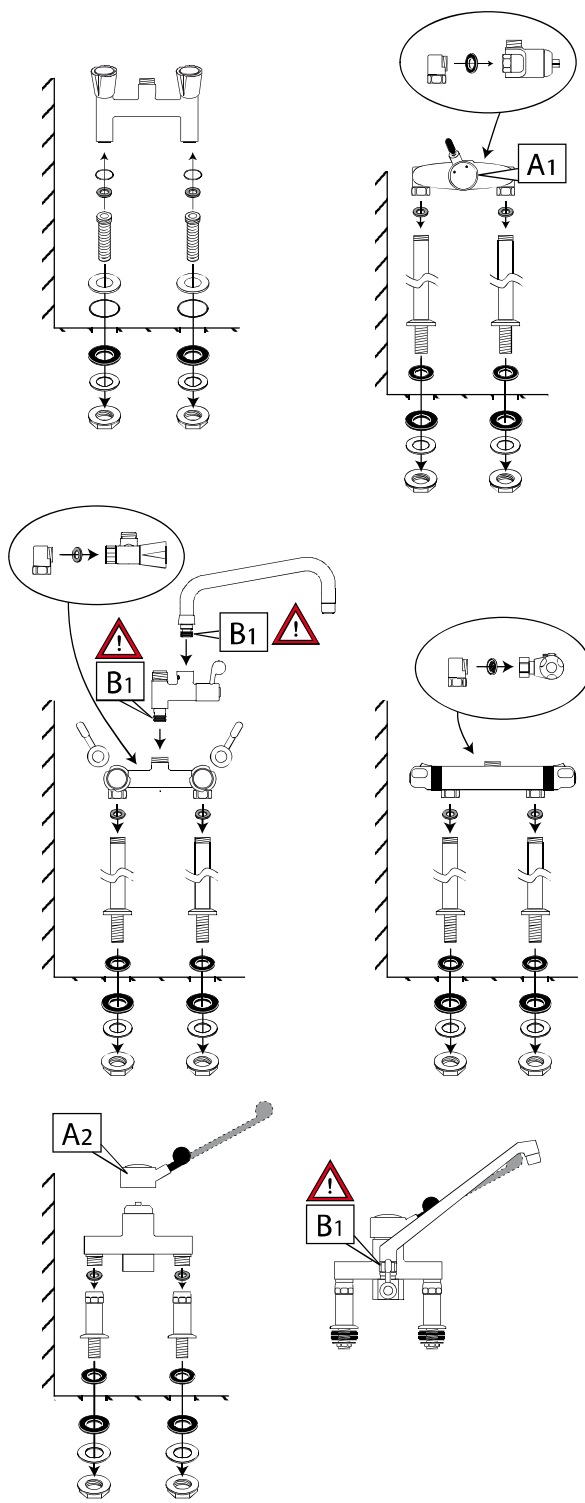

# PREMIUM PLUS AUTOMATIC

Aufbauanleitung  
Assembly instructions  
Instrucciones de montaje  
Notice d'Assemblage  
Istruzioni di montaggio  
montagehandleiding

A1	
A2	
B1	<p>                     Armaturen Fett                      fitting grease                      grasa para griferia                      graisse robinetterie                      grasso per rubinetterie                      armaturenvet                 </p>

Armaturen fett  
fitting grease  
grasa para grifería  
graisse robinetterie  
grasso per rubinetterie  
armaturenvet

	A
1 540368	3/8" 17mm
2 543253	1/2" 20mm
3 542844	1/2" 17mm
3 543252	3/4" 27mm