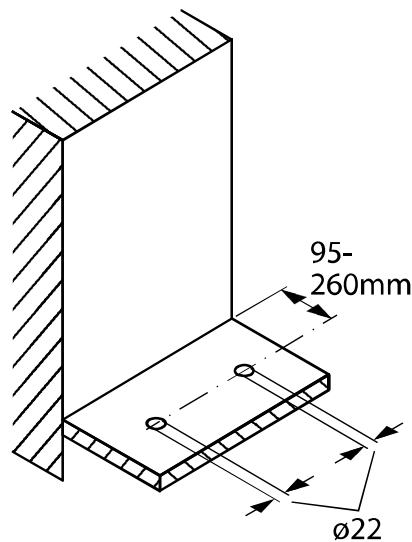

PREMIUM PLUS AUTOMATIC

Aufbauanleitung
Assembly instructions
Instrucciones de montaje
Notice d'Assemblage
Istruzioni di montaggio
montagehandleiding