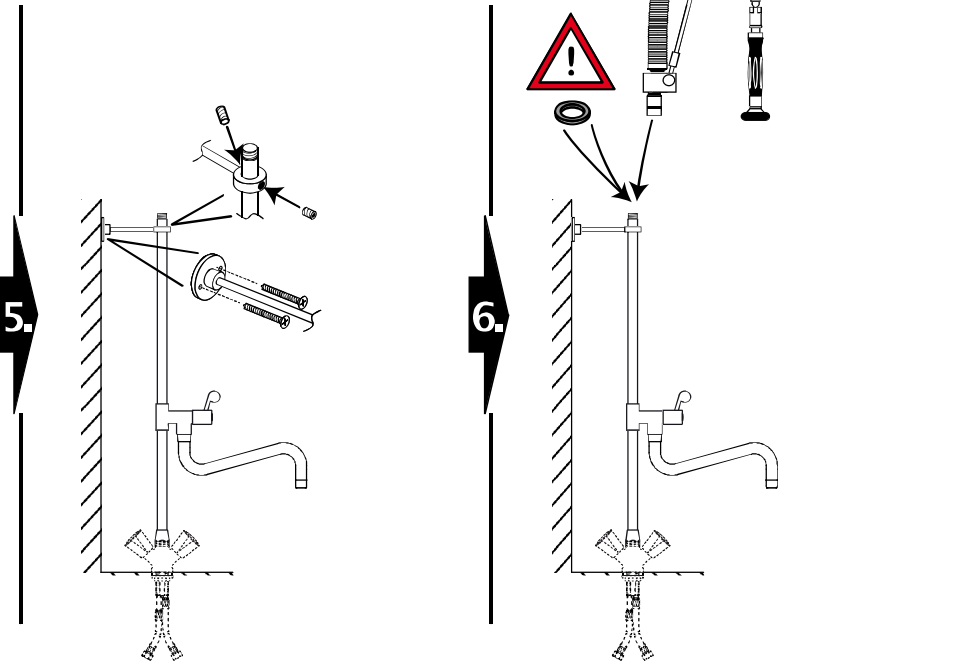

# PREMIUM PLUS AUTOMATIC

Aufbauanleitung  
Assembly instructions  
Instrucciones de montaje  
Notice d'Assemblage  
Istruzioni di montaggio  
montagehandleiding

A1	
A2	
B1	<p>                     Armaturen Fett                      fitting grease                      grasa para griferia                      graisse robinetterie                      grasso per rubinetterie                      armaturenvet                 </p>

Armaturen fett  
fitting grease  
grasa para grifería  
graisse robinetterie  
grasso per rubinetterie  
armaturenvet

	A
1 540368	3/8" 17mm
2 543253	1/2" 20mm
3 542844	1/2" 17mm
3 543252	3/4" 27mm