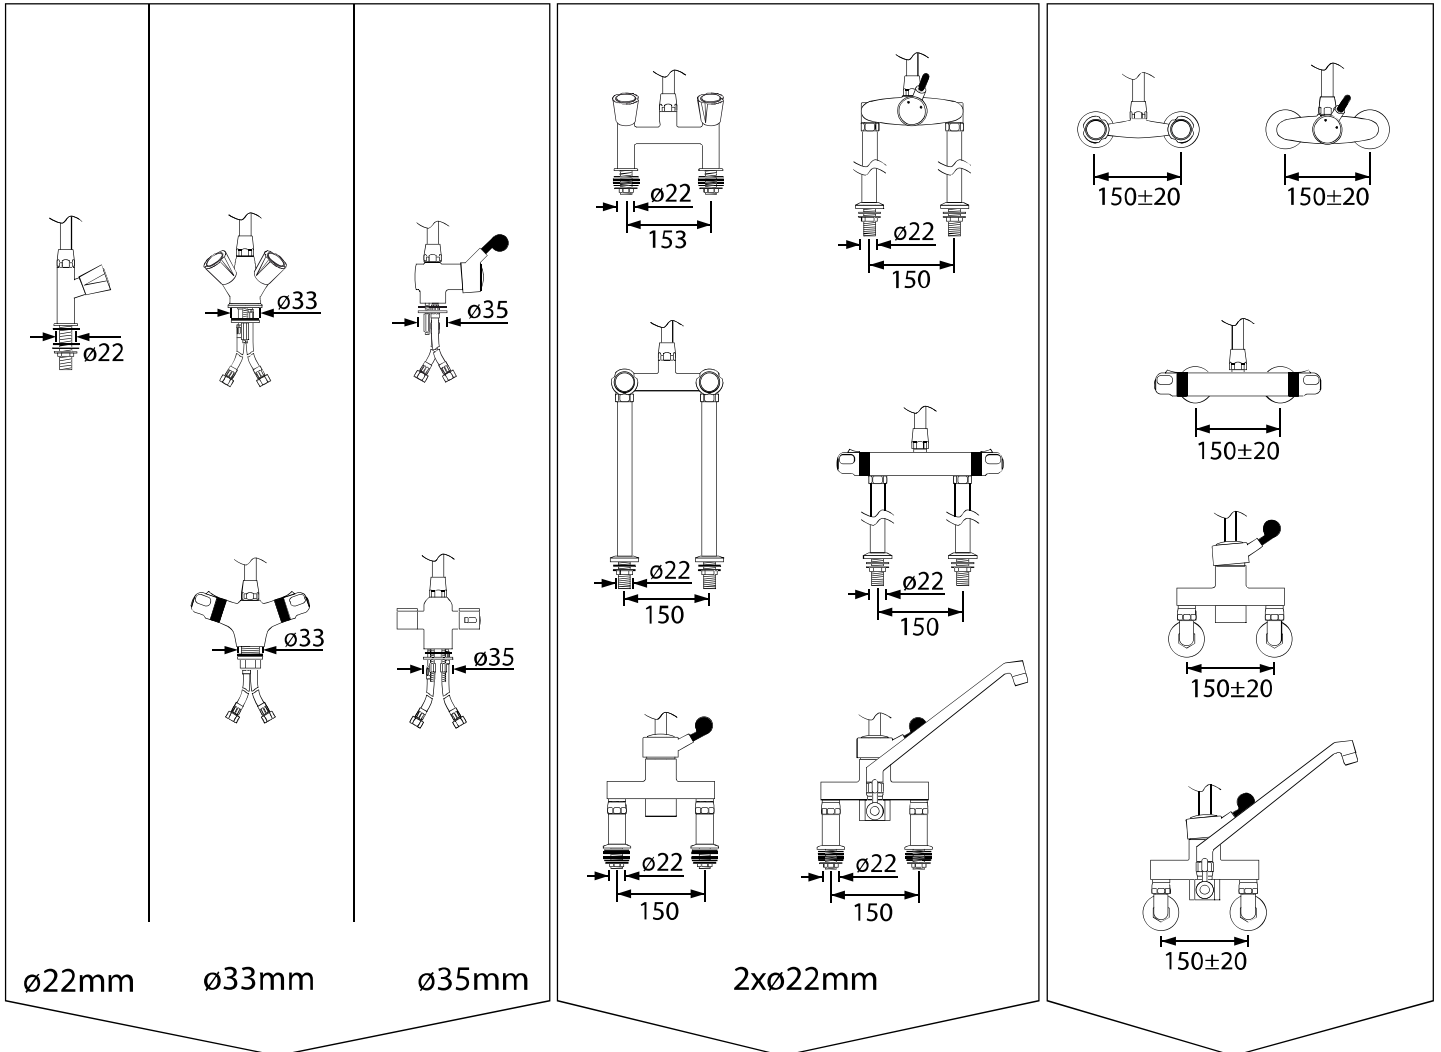

# PREMIUM PLUS AUTOMATIC

Aufbauanleitung  
Assembly instructions  
Instrucciones de montaje  
Notice d'Assemblage  
Istruzioni di montaggio  
montagehandleiding

A1	
A2	
B1	<p>                     Armaturen Fett                      fitting grease                      grasa para griferia                      graisse robinetterie                      grasso per rubinetterie                      armaturenvet                 </p>

Armaturen fett  
fitting grease  
grasa para grifería  
graisse robinetterie  
grasso per rubinetterie  
armaturenvet

	A
1 540368	3/8" 17mm
2 543253	1/2" 20mm
3 542844	1/2" 17mm
3 543252	3/4" 27mm