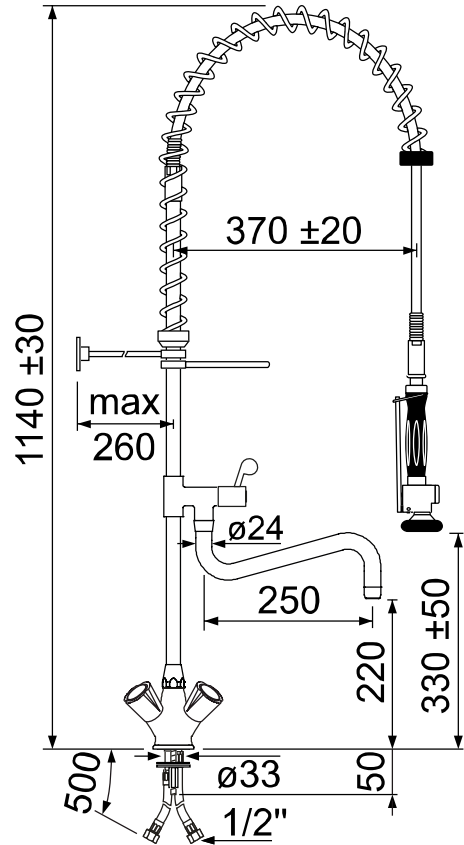

Artikel-Nr. 591034

## Technische Daten

Ausführung	mit Einlochmischbatterie
Typ	Premium Plus
Oberteil	Fettkammeroberteil 3/4"
Beschreibung	mit Schwenkventil 250mm

Anschluss	1/2"
Griffart	Haubengriff
Tischbohrung	ø 33mm

## Produktinformation

- Einlochmischbatterie Messing verchromt, mit 3/4" Fettkammeroberteilen und Haubengriffen, Tischbohrung ø 33mm, Schraubbefestigung, Gewindelänge 50mm
- CNS-Flexschläuche DN8, Länge 500mm, Anschlüsse 1/2" mit Rückflussverhinderern, Arbeitsdruck 10bar, Prüfdruck 32bar, Platzdruck 95bar, mit DVGW-Zulassung
- Steigrohr, Länge 700mm, mit Hebelgriff und Keramikoberteil 90°
- Schwenkauslauf S-Form, ø 24mm, Ausladung 250mm, mit Siebstrahlregler, Auslaufhöhe 190mm
- Feder Edelstahl, ø 38,5mm, Draht-ø 6mm, mit schwarzem Kunststoff-Schlauchschutz
- elegante und robuste Handbrause mit hoher Durchflussrate, Typ Premium Plus
- Befestigungskomponenten aus Metall verchromt, inkl. Wandhalter 250mm (kürzbar)
- Brauseschlauch 1000mm, mit CNS-Agraff und beidseitigem Feder-Knickschutz, Anschlüsse 1/2", Arbeitsdruck 10bar, Platzdruck 40bar, T.max 90°C, KTW-Zulassung