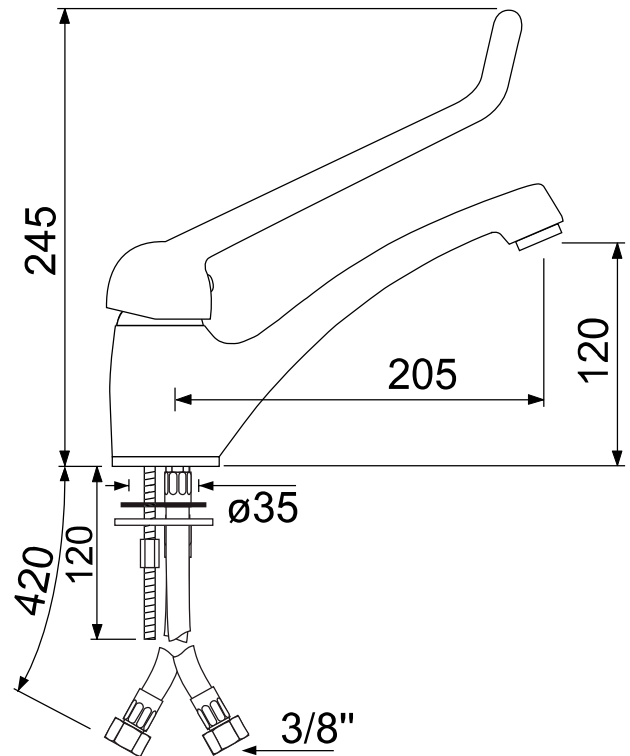

Artikel-Nr. 591329

## Technische Daten

Ausführung	mit Einhebeleinlochmischbatterie
Typ	Premium Plus
Oberteil	Keramikkartusche $\varnothing$ 44mm
Ausladung	205mm
Auslaufhöhe	120mm

Anschluss	3/8"
Wasseranschluss	Hochdruck
Griffart	Hebelgriff lang
Tischbohrung	$\varnothing$ 35mm
Gesamthöhe	245mm

## Produktinformation

- Einhebeleinlochmischbatterie, Messing verchromt, mit Keramikkartusche  $\varnothing$  44mm, mit langem Metall-Hebelgriff, Tischbohrung  $\varnothing$  35mm, Befestigung Gewindestift M5, L 120mm
- CNS-Flexschläuche L 420mm, Anschlüsse 3/8"
- Korpus schwenkbar, Ausladung 205mm, Auslaufhöhe 120mm, mit Siebstrahlregler
- für Hochdruck-Wasseranschluss