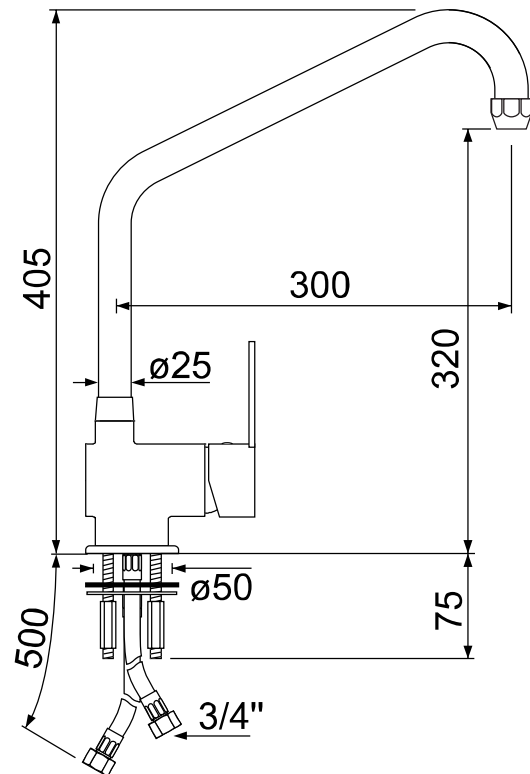

Artikel-Nr. 591336

Technische Daten

Ausführung	mit Einhebeleinlochmischbatterie
Typ	Premium Plus
Oberteil	Keramikkartusche \varnothing 40mm
Ausladung	300mm
Auslaufhöhe	320mm

Anschluss 3/4"

Griffart Hebelgriff

Tischbohrung \varnothing 50mm

Gesamthöhe 405

Produktinformation

- Einhebeleinlochmischbatterie, Messing verchromt, mit Keramikkartusche \varnothing 40mm, mit Hebelgriff, Tischbohrung \varnothing 50mm, Befestigung Gewindestift L 75mm
- CNS-Flexschläuche mit DVGW-Zulassung, DN12, L 700mm, Anschlüsse 3/4", Arbeitsdruck 10bar, Prüfdruck 32bar, Platzdruck 95bar
- Auslauf HU-Form, Rohr- \varnothing 25mm, Ausladung 300mm, Auslaufhöhe 320mm