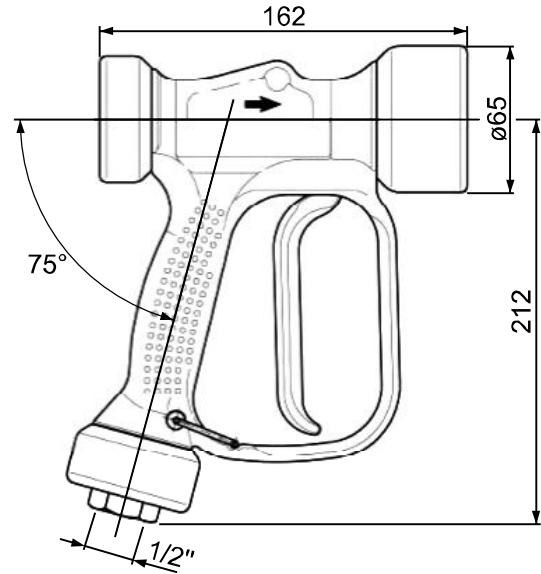

Artikel-Nr. 591357

### Technische Daten

Anschluss	1/2"
Länge	162mm
Wasserdruck	bis 24bar
Durchflussmenge	25l/min bei 5bar

Betriebstemperatur max.	60°C
Höchsttemperatur	90°C
Typ	RB65

### Produktinformation

- Reinigungspistole Material Messing/Edelstahl, mit Kunststoffgehäuse
- blaue EPDM-Gummipuffer zum Schutz gegen Stöße und Temperaturweitergabe
- Anschluss 1/2", Dichtung Viton (FD)
- für Heißwasser bis 60°C, kurzzeitige Temperaturbeständigkeit 90°C
- stufenlose Einstellung von Strahlstärke und Ventilöffnung
- ergonomisch geformter Handgriff, einhändig bedienbar
- mit Feststellhebel für Dauerbetrieb
- Sprühstrahl per Stellschraube regulierbar