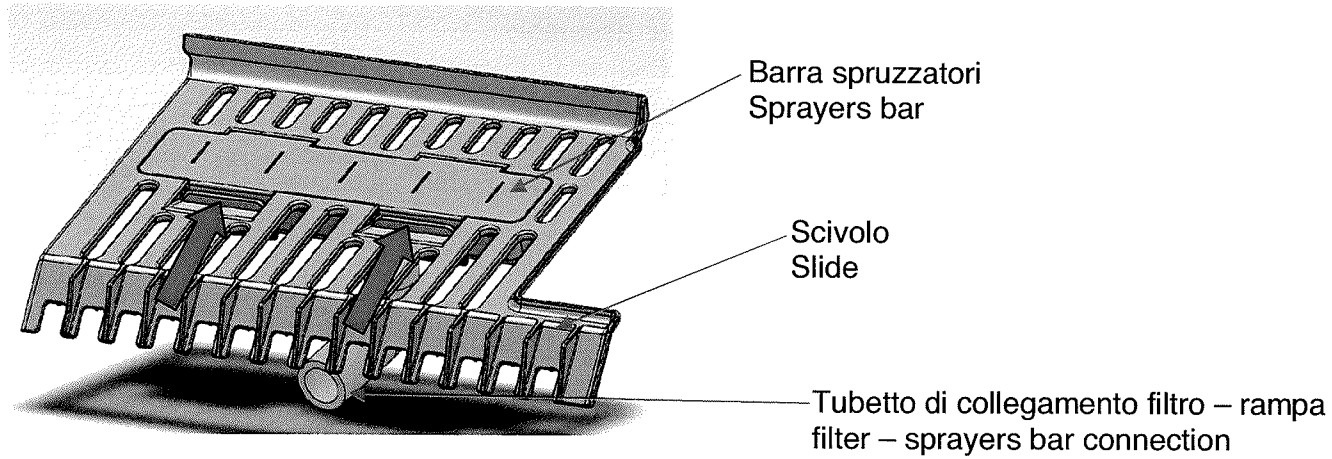

Pulizia del nuovo assieme scivolo-rampa spruzzatori / Cleaning process of the new slide-sprayers bar assembly

Sganciare la barra spruzzatori dallo scivolo / Release the sprayers bar from the slide

Rimuovere la barra spruzzatori e pulire i particolari
Remove the sprayers bar and clean the parts

TIPO VECCHIO / OLD STYLE

Scivolo cubetti / Ice cube slide
cod. 10136

Assemble rampa spruzzatori
Sprayer bar assembly C20147

TIPO NUOVO / NEW STYLE

Nuovo assieme scivolo-rampa spruzzatori
New slide-sprayers bar assembly

Nuovo assieme scivolo-rampa
Spruzzatori / New slide-sprayers bar
Assembly cod. C10626

tubetto di collegamento
filtro - rampa / filter - sprayer bar
Connection hose cod. 13005