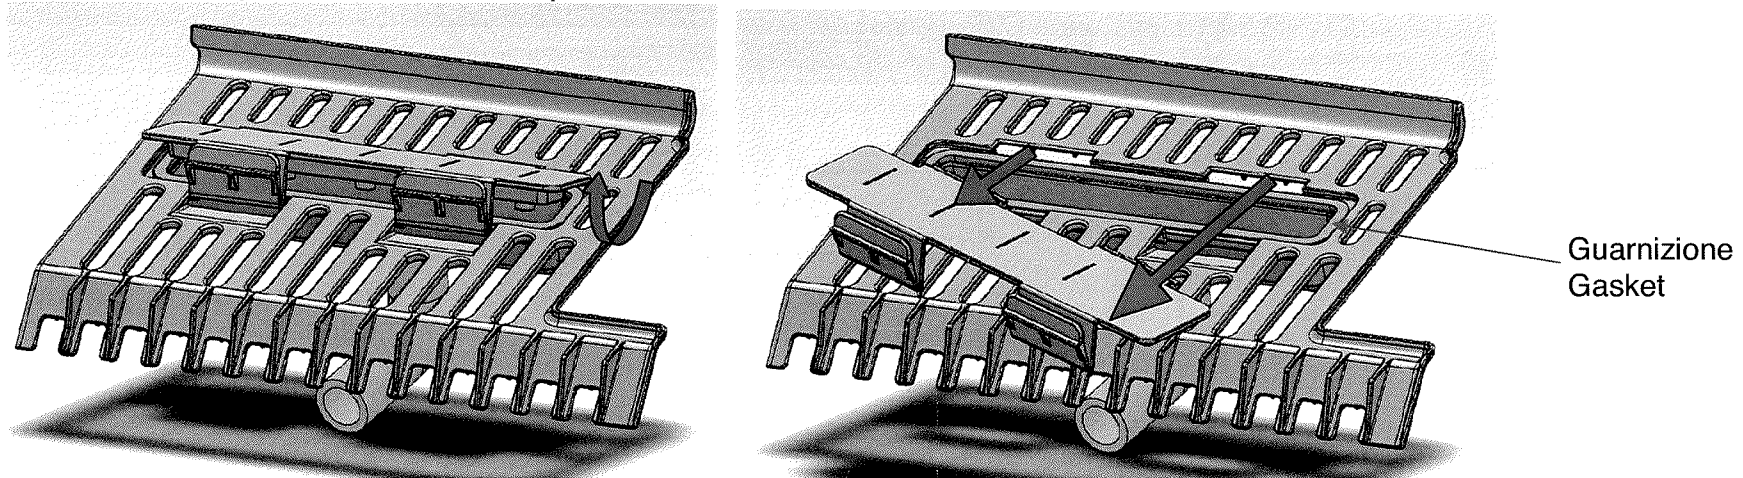

Pulizia del nuovo assieme scivolo-rampa spruzzatori / Cleaning process of the new slide-sprayers bar assembly

Sganciare la barra spruzzatori dallo scivolo / Release the sprayers bar from the slide

Rimuovere la barra spruzzatori e pulire i particolari
Remove the sprayers bar and clean the parts

TIPO VECCHIO / OLD STYLE

Scivolo cubetti / Ice cube slide
cod. 10136

Assemble rampa spruzzatori
Sprayer bar assembly C20147

TIPO NUOVO / NEW STYLE

Nuovo assieme scivolo-rampa spruzzatori
New slide-sprayers bar assembly

Nuovo assieme scivolo-rampa
Spruzzatori / New slide-sprayers bar
Assembly cod. C10626

tubetto di collegamento
filtro - rampa / filter - sprayer bar
Connection hose cod. 13005